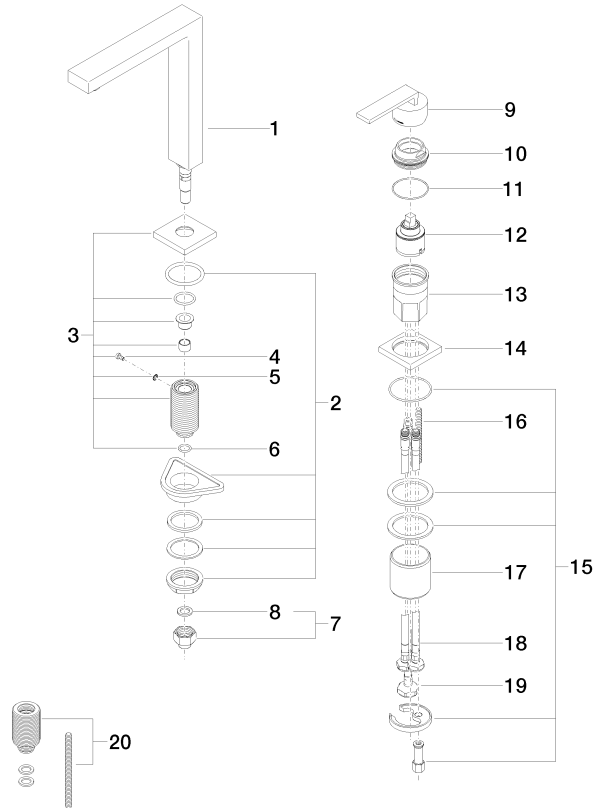

**LOT BAR TAP Miscelatore monocomando a due fori con rosette separate -  
Champagne spazzolato (Oro 22k)**

LOT

32 805 680

- sporgenza 165 mm
- bocca girevole 360°
- Getto con aria
- altezza rubinetteria 230 mm
- altezza fino al regolatore del getto laminare 205 mm
- rosetta separata 55 x 55 mm
- diametro foro rubinetteria 35 mm
- diametro foro miscelatore monocomando 44 mm
- portata max 8 l/min a una pressione idraulica di 3 bar
- senza piombo
- Questo prodotto può aiutare un edificio a soddisfare i requisiti dei Green Building Rating Systems, ad es. LEED®, BREEAM®, DGNB

32 805 680

mm [inches]

**Diagramma di portata**

**Certificati**

GDV\_0400283.

LGA\_18887.

**LOT BAR TAP Miscelatore monocomando a due fori con rosette separate -  
Champagne spazzolato (Oro 22k)**

LOT

32 805 680  
Parts for other  
finishes can be found  
here: Cromato

**Elenco delle parti di ricambio**

N.	Codice articolo	Denominazione	Quantità necessaria	Tempo di produzione
1	90 11 06 192 04-46	bocca di erogazione	1	30
2	04 23 10 044 01 90	set di fissaggio	1	2
3	90 27 78 023 00-46	rosetta	1	30
4	09 30 30 057 90	vite	1	2
5	09 30 11 028 90	rondella	1	2
6	90 14 10 077 00 90	guarnizione	1	2
7	04 24 04 166 10 90	ugello	1	2
8	90 14 20 002 00 90	guarnizione	1	2
9	90 20 78 040 00-46	manopola	1	30
10	09 24 04 142-46	dado	1	30
11	09 14 10 037 90	guarnizione	1	2
12	90 15 05 045 00 90	cartuccia	1	2
13	09 30 01 100 10 90	bussola	1	2
14	09 27 78 007-46	rosetta	1	30
15	04 30 11 038 02 90	set di fissaggio	1	2
16	09 31 11 011 90	perno	1	2
17	09 18 40 079 90	bussola	1	2
18	04 30 04 104 00 90	flessibile	2	2
19	04 30 04 019 00 90	flessibile	1	2
20	12 802 970 90	Set di prolunga -	1	60