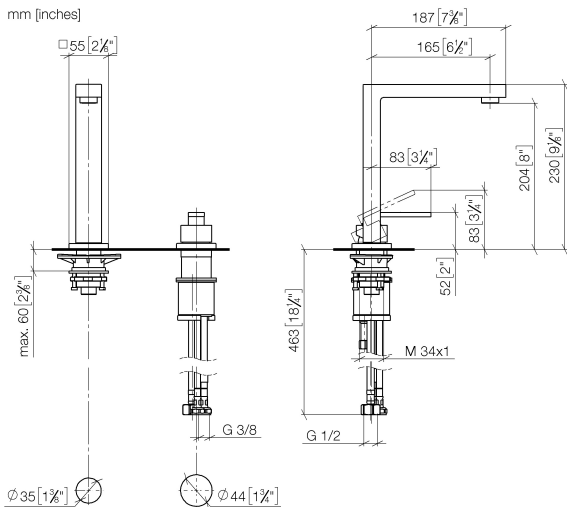

**LOT BAR TAP Miscelatore monocomando a due fori con rosette separate -  
Champagne spazzolato (Oro 22k)**

LOT

32 805 680

- sporgenza 165 mm
- bocca girevole 360°
- Getto con aria
- altezza rubinetteria 230 mm
- altezza fino al regolatore del getto laminare 205 mm
- rosetta separata 55 x 55 mm
- diametro foro rubinetteria 35 mm
- diametro foro miscelatore monocomando 44 mm
- portata max 8 l/min a una pressione idraulica di 3 bar
- senza piombo
- Questo prodotto può aiutare un edificio a soddisfare i requisiti dei Green Building Rating Systems, ad es. LEED®, BREEAM®, DGNB

32 805 680

mm [inches]

**Diagramma di portata**

**Certificati**

GDV\_0400283.

LGA\_18887.

**LOT BAR TAP Miscelatore monocomando a due fori con rosette separate -  
Champagne spazzolato (Oro 22k)**

LOT

32 805 680  
Parts for other  
finishes can be found  
here: Cromato

**Elenco delle parti di ricambio**

N.	Codice articolo	Denominazione	Quantità necessaria	Tempo di produzione
1	90 11 06 192 04-46	bocca di erogazione	1	30
2	04 23 10 044 01 90	set di fissaggio	1	2
3	90 27 78 023 00-46	rosetta	1	30
4	09 30 30 057 90	vite	1	2
5	09 30 11 028 90	rondella	1	2
6	90 14 10 077 00 90	guarnizione	1	2
7	04 24 04 166 10 90	ugello	1	2
8	90 14 20 002 00 90	guarnizione	1	2
9	90 20 78 040 00-46	manopola	1	30
10	09 24 04 142-46	dado	1	30
11	09 14 10 037 90	guarnizione	1	2
12	90 15 05 045 00 90	cartuccia	1	2
13	09 30 01 100 10 90	bussola	1	2
14	09 27 78 007-46	rosetta	1	30
15	04 30 11 038 02 90	set di fissaggio	1	2
16	09 31 11 011 90	perno	1	2
17	09 18 40 079 90	bussola	1	2
18	04 30 04 104 00 90	flessibile	2	2
19	04 30 04 019 00 90	flessibile	1	2
20	12 802 970 90	Set di prolunga -	1	60