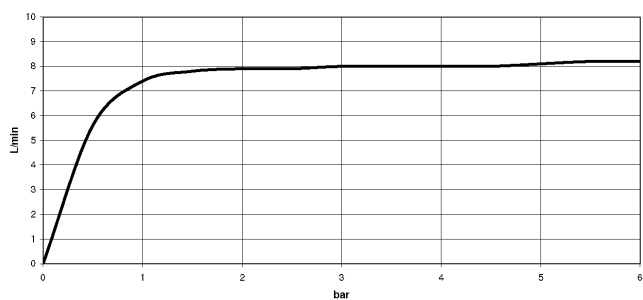

**LOT BAR TAP Miscelatore monocomando a due fori con rosette separate -  
Champagne spazzolato (Oro 22k)**

LOT

32 805 680

- sporgenza 165 mm
- bocca girevole 360°
- Getto con aria
- altezza rubinetteria 230 mm
- altezza fino al regolatore del getto laminare 205 mm
- rosetta separata 55 x 55 mm
- diametro foro rubinetteria 35 mm
- diametro foro miscelatore monocomando 44 mm
- portata max 8 l/min a una pressione idraulica di 3 bar
- senza piombo
- Questo prodotto può aiutare un edificio a soddisfare i requisiti dei Green Building Rating Systems, ad es. LEED®, BREEAM®, DGNB

32 805 680

mm [inches]

**Diagramma di portata**

**Certificati**

GDV\_0400283.

LGA\_18887.

**LOT BAR TAP Miscelatore monocomando a due fori con rosette separate -  
Champagne spazzolato (Oro 22k)**

LOT